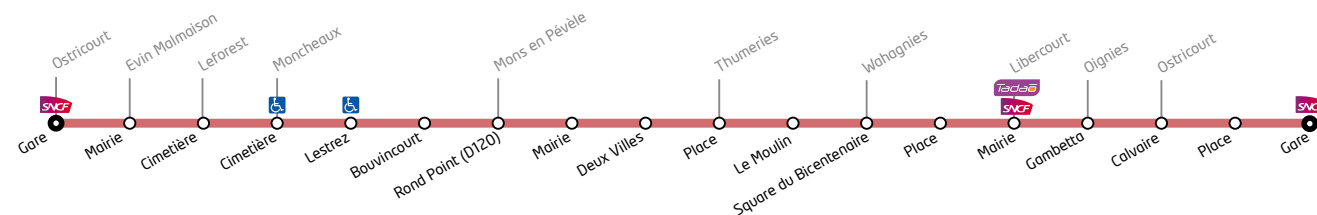

Quoi accessible aux Personnes à Mobilité Réduite Ne circule pas les dimanches et fêtes

En l'absence de symbole, le service fonctionne toute l'année aux horaires indiqués.

Jours de circulation : L - Lundi / M - Mardi / Me - Mercredi / J - Jeudi / V - Vendredi.

Vous pouvez retrouver l'ensemble des horaires de la ligne 241 (dont les services complémentaires des périodes scolaires) en contactant notre agence clientèle par téléphone au 03 20 89 30 30 ou sur le site internet www.arcenciel2.fr.

CORRESPONDANCES AVEC LES RÉSEAUX PARTENAIRES

La Région Hauts-de-France et les collectivités partenaires concernées ont souhaité développer et encourager l'intermodalité pour faciliter les échanges entre différents modes de transport comme le train, le car, le métro, etc...

Vous trouverez ci-dessous les différents arrêts de correspondances du réseau d'autocars de la Région (Nord - Arc en Ciel) avec les réseaux de transport en commun partenaires.

ARRÊTS	RÉSEAUX
OSTRICOURT - Gare	 Contact TER : 0 805 50 60 70 www.ter.sncf.com/hauts-de-france
LIBERCOURT - Mairie	 Contact TER : 0 805 50 60 70 www.ter.sncf.com/hauts-de-france 0 810 00 11 78 tadao.fr

De pas jeter sur la voie publique.

Je me déplace, je pense

passpass.fr

horaires-tarifs-services

TITRES DE TRANSPORT

Ticket unitaire en vente à bord des autocars : **1,70 €**

Tarification tout public, tarification moins de 26 ans, tarification solidaire...

La gamme tarifaire est à retrouver au **Centre de Relation Clientèle** (156 rue Léon Jouhaux à WASQUEHAL), au **03 20 89 30 30** et sur www.arcenciel2.fr

Vous pouvez recharger votre support Pass Pass dans le point de vente(*) suivant :

L'Attiches Café (1, rue de l'Eglise à Attiches)

ou sur internet www.arcenciel2.fr

(*) liste des points de vente consultable sur www.arcenciel2.fr